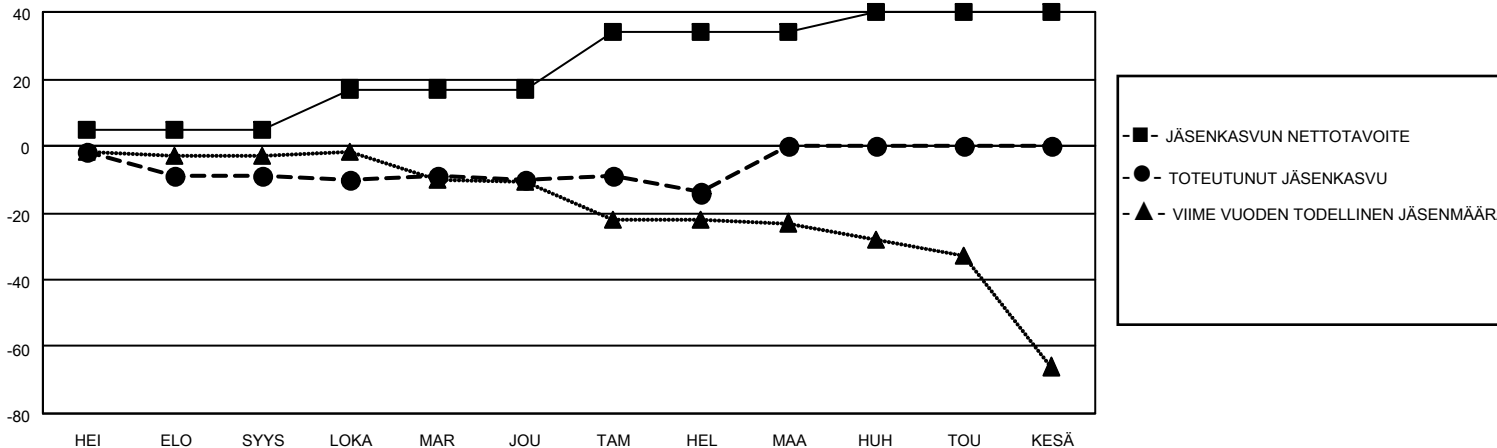

MONTHLY MEMBERSHIP PROGRESS REPORT

SIJAINTI FINLAND

District 107 F

Results as of: 2/28/2022

Klubit				jäsentä			
TULOKSET 2021-2022				TULOKSET 2021-2022			
NELJÄNNES	UUDEN KLUBIN TAVOITE	UUDET KLUBIT	LOPETETUT KLUBIT	NELJÄNNES	JÄSENKASVUN NETTOTAVOITE	TOTEUTUNUT JÄSENKASVU	POISTETUT JÄSENET (mukaan lukien siirrot)
HEI/ELO/SYYS	0	0	0	HEI/ELO/SYYS	5	7	15
LOKA/MAR/JOU	0	0	0	LOKA/MAR/JOU	12	13	14
TAM/HEL/MAA	0	0	0	TAM/HEL/MAA	17	7	10
HUH/TOU/KESÄ	1	0	0	HUH/TOU/KESÄ	6	0	0

TAVOITTEET JA UUDET KLUBIT, KUMULATIIVINEN

TAVOITTEET JA JÄSENET, KUMULATIIVINEN

LAKKAUTETUT KLUBIT: 0

ERONNEET JÄSENET

KUOLLUT	8
KLUBI LAKKAUTETTU	0
MUU	31
YHTEENSÄ	39

16 CLUBS OF 61 LISÄNNYT YHDEN TAI USEAMMAN UUTTA JÄSENTÄ